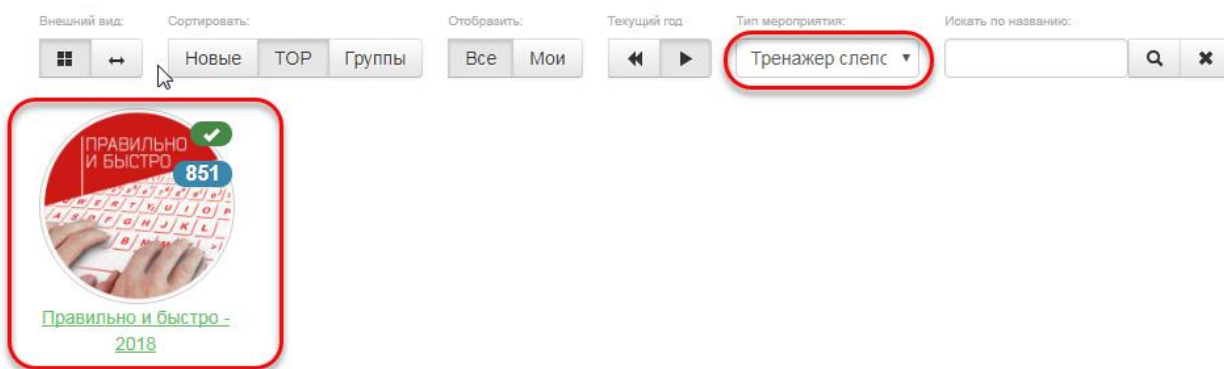

Для участия в Онлайн-чемпионате «**Правильно и быстро**» вам необходимо **зарегистрироваться** в интерактивной системе «Конкурсы и проекты» Городского методического центра <http://konkurs.mosmetod.ru/>.

После регистрации необходимо выбрать в списке доступных мероприятий «**Правильно и быстро – 2018**». Для удобства поиска можно воспользоваться фильтром «Тип мероприятия» – «тренажер слепой печати».

Для участия необходимо нажать на кнопку «Буду участвовать», перейти на вкладку «Участие», выбрать возрастную группу и приступить к набору текста. Количество попыток неограниченно, каждый результат по вашему желанию может быть сохранен.