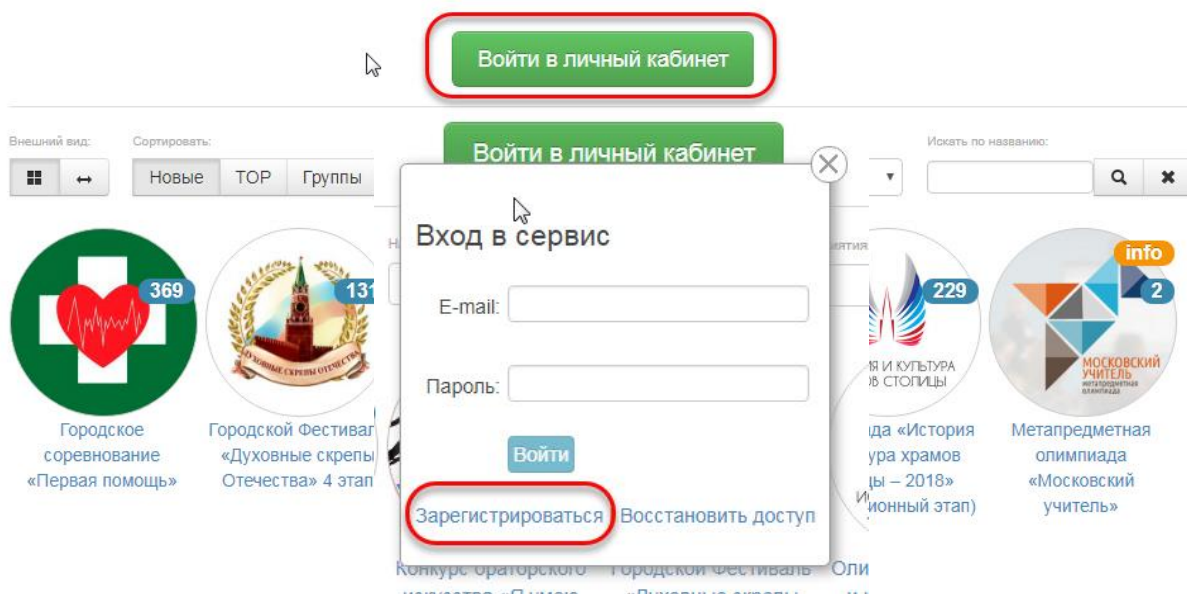

Для участия в Онлайн-чемпионате «**Правильно и быстро**» вам необходимо **зарегистрироваться** в интерактивной системе «Конкурсы и проекты» Городского методического центра <http://konkurs.mosmetod.ru/>.

После регистрации необходимо выбрать в списке доступных мероприятий «**Правильно и быстро – 2018**». Для удобства поиска можно воспользоваться фильтром «Тип мероприятия» – «тренажер слепой печати».

Для участия необходимо нажать на кнопку «Буду участвовать», перейти на вкладку «Участие», выбрать возрастную группу и приступить к набору текста. Количество попыток неограниченно, каждый результат по вашему желанию может быть сохранен.